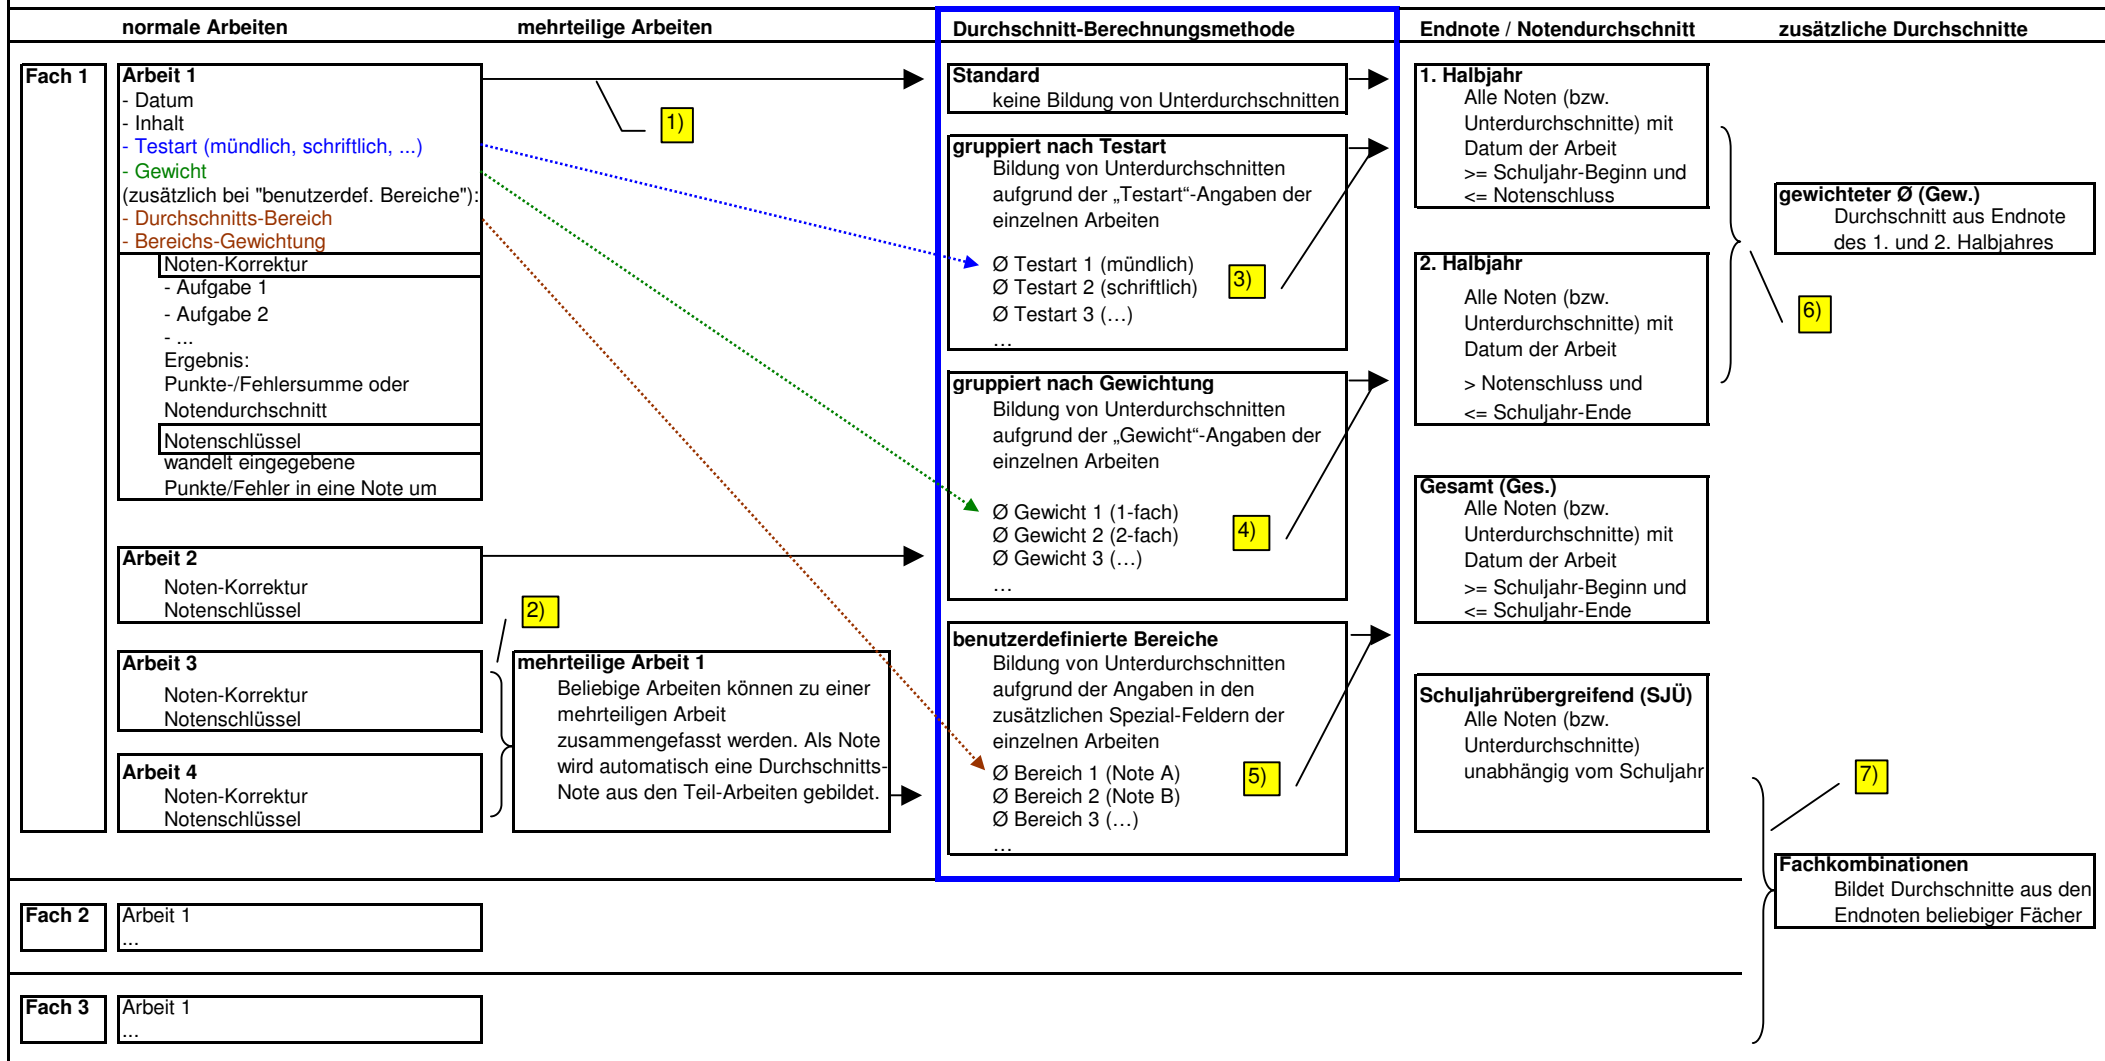

Schulfix - Notenverwaltung

- Jede Arbeit kann beliebig gewichtet in den Durchschnitt einfließen optional kann diese Gewichtung bei beliebigen Schüler ignoriert werden (Legastheniker)
- Die Teilarbeiten fließen mit der eingegebenen Gewichtung in die mehrteilige Arbeit ein optional kann diese Gewichtung bei beliebigen Schüler ignoriert werden (Legastheniker)
- Die Unterdurchschnitte je Testart fließen gleichwertig in die Endnote ein optional können diese zusätzlich gewichtet werden (Gewicht wird in Stammdaten - Testarten erfasst) optional kann diese zusätzliche Gewichtung bei beliebigen Schüler ignoriert werden (Legastheniker)
- Die Unterdurchschnitte je Gewichtung fließen gleichwertig in die Endnote ein optional können diese zusätzlich gewichtet werden (Gewicht je Unterdurchschnitt) optional kann diese zusätzliche Gewichtung bei beliebigen Schüler ignoriert werden (Legastheniker)
- Die Unterdurchschnitte je Bereich fließen mit den eingegebenen Werten in die Endnote ein optional kann diese Gewichtung bei beliebigen Schüler ignoriert werden (Legastheniker)
- Jedes Halbjahr kann mit beliebiger Gewichtung in den gewichteten Durchschnitt einfließen
- Jedes Fach kann mit beliebiger Gewichtung in den Durchschnitt der Fachkombination einfließen